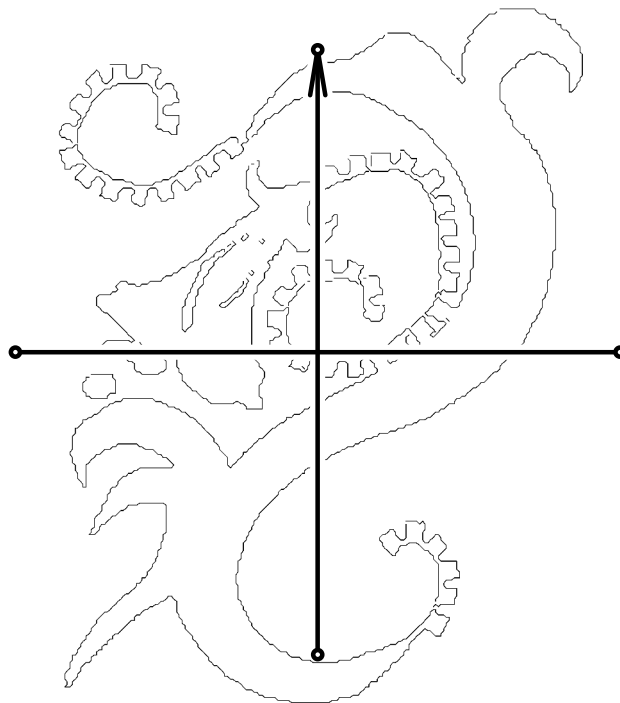

D_07.jef

Design Size (w, h): 69.2 x 91.9 mm