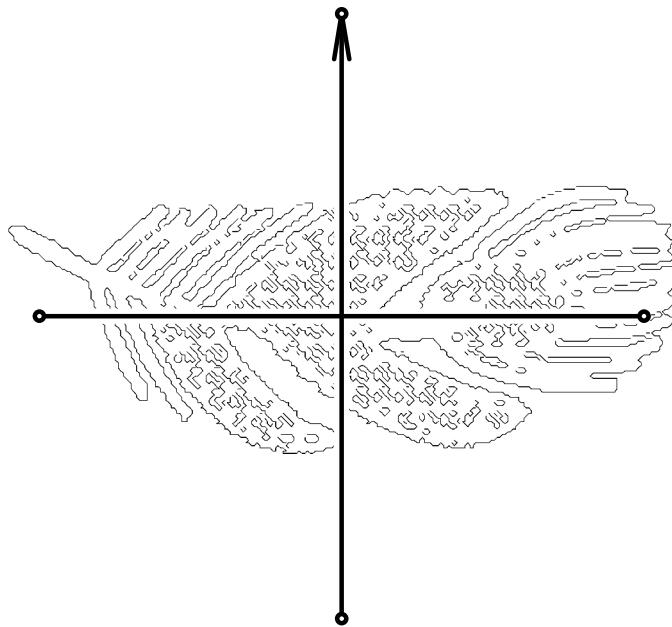

D_14.jef

Design Size (w, h): 88.5 x 35.2 mm