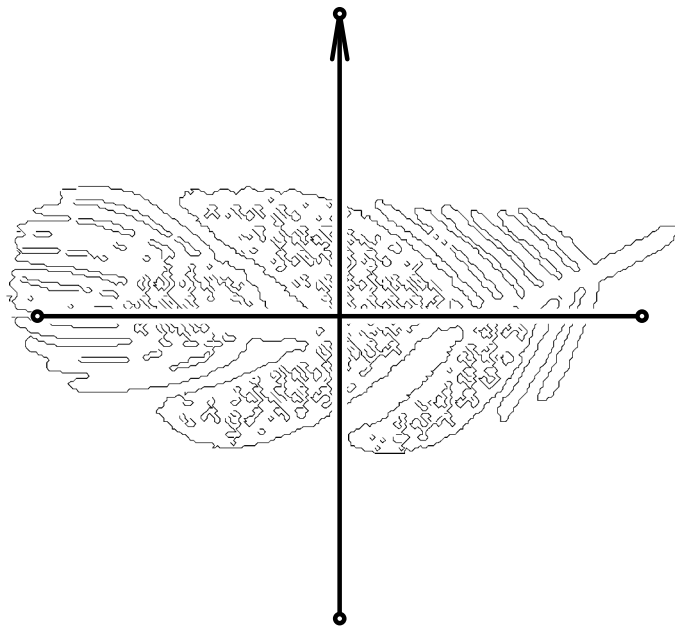

D\_15.jef

Design Size (w, h): 88.5 x 35.2 mm