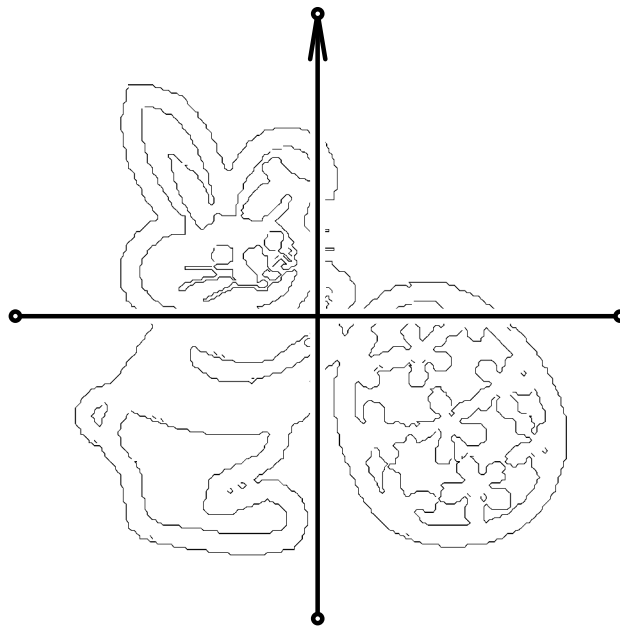

H_01.jef

Design Size (w, h): 65.0 x 62.0 mm