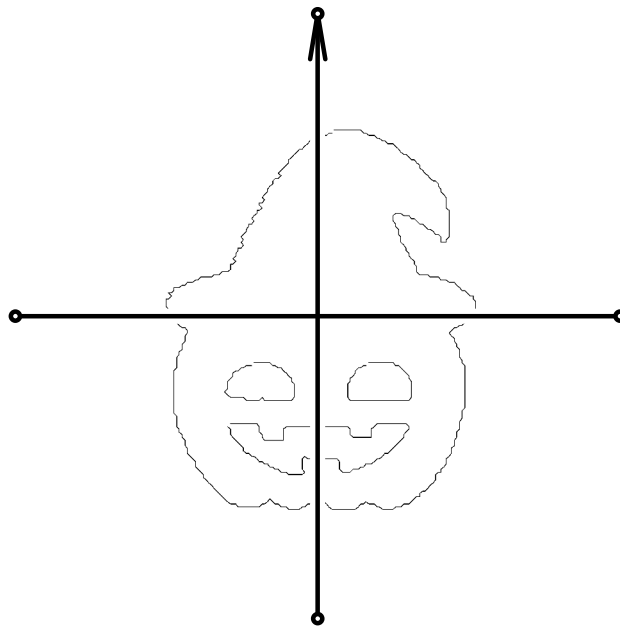

H_08.jef

Design Size (w, h): 40.6 x 50.2 mm