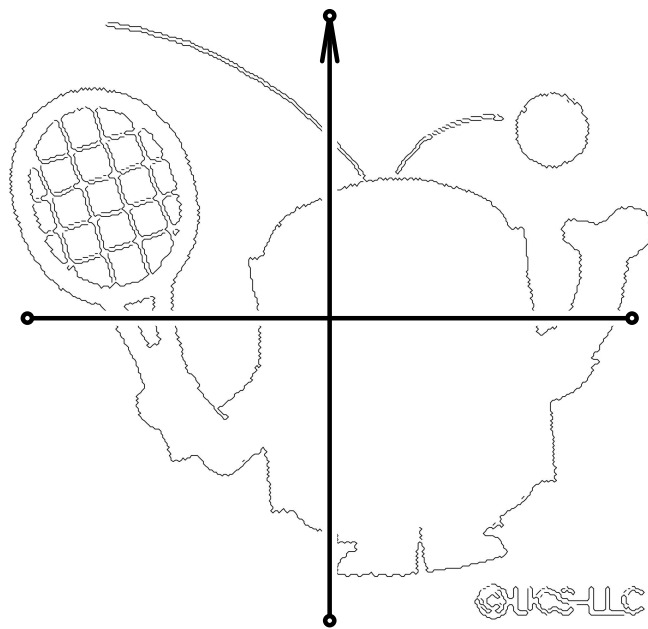

MIN2_19

Design Size (w, h): 84.4 x 78.4 mm