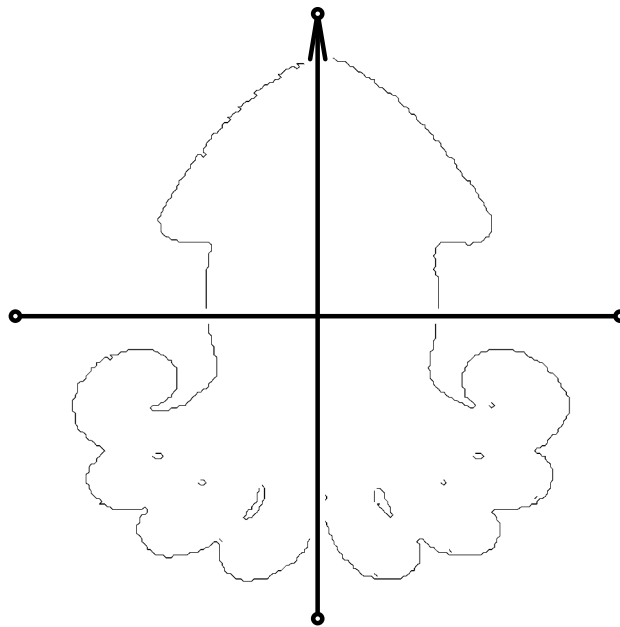

M\_05.jef

Design Size (w, h): 65.5 x 69.1 mm